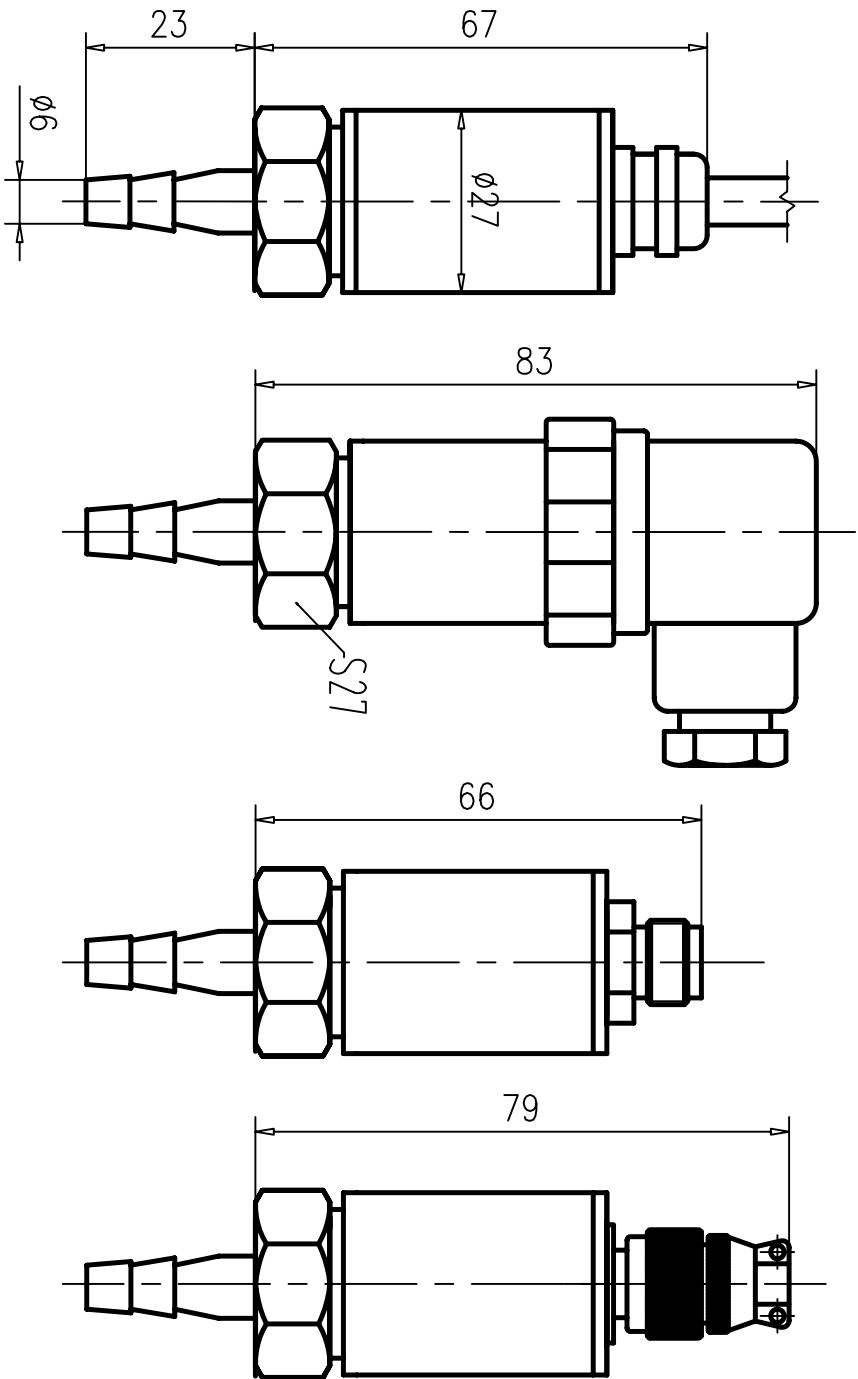

CYB232-WX

借用件登记

插图

校 描

旧底图总号

签字

日期

| | | | | |
|----|----|-------|----|----|
| 标记 | 处数 | 更改文件号 | 签字 | 日期 |
| 设计 | | | | |
| 审核 | | | | |
| 工艺 | | | | |

| | | |
|------|-----|-----|
| 图样标记 | 重量 | 比例 |
| 共 页 | 第 页 | 1:1 |

湖南泽天传感科技有限公司

CYB232外形图

CYB232-WX